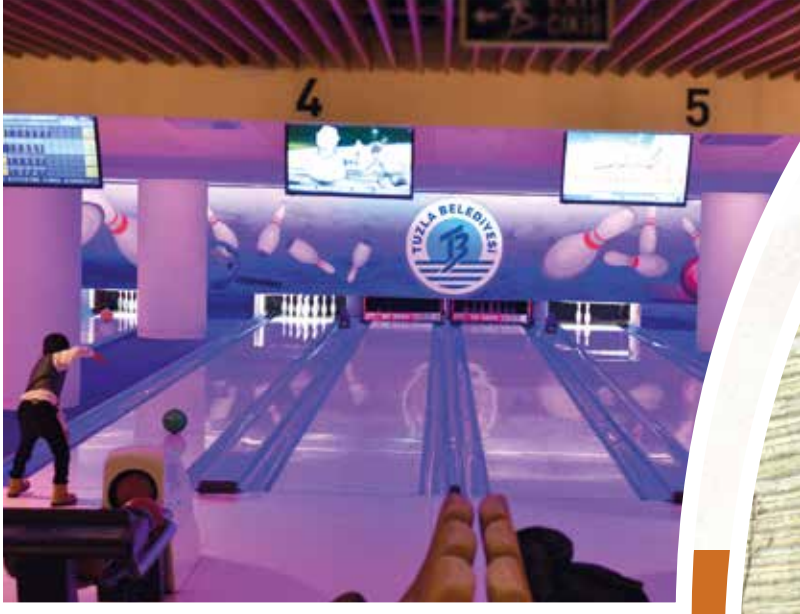

#BİZİMİŞİMİZ

Türkiye'nin En
Fonksiyonel Parkı