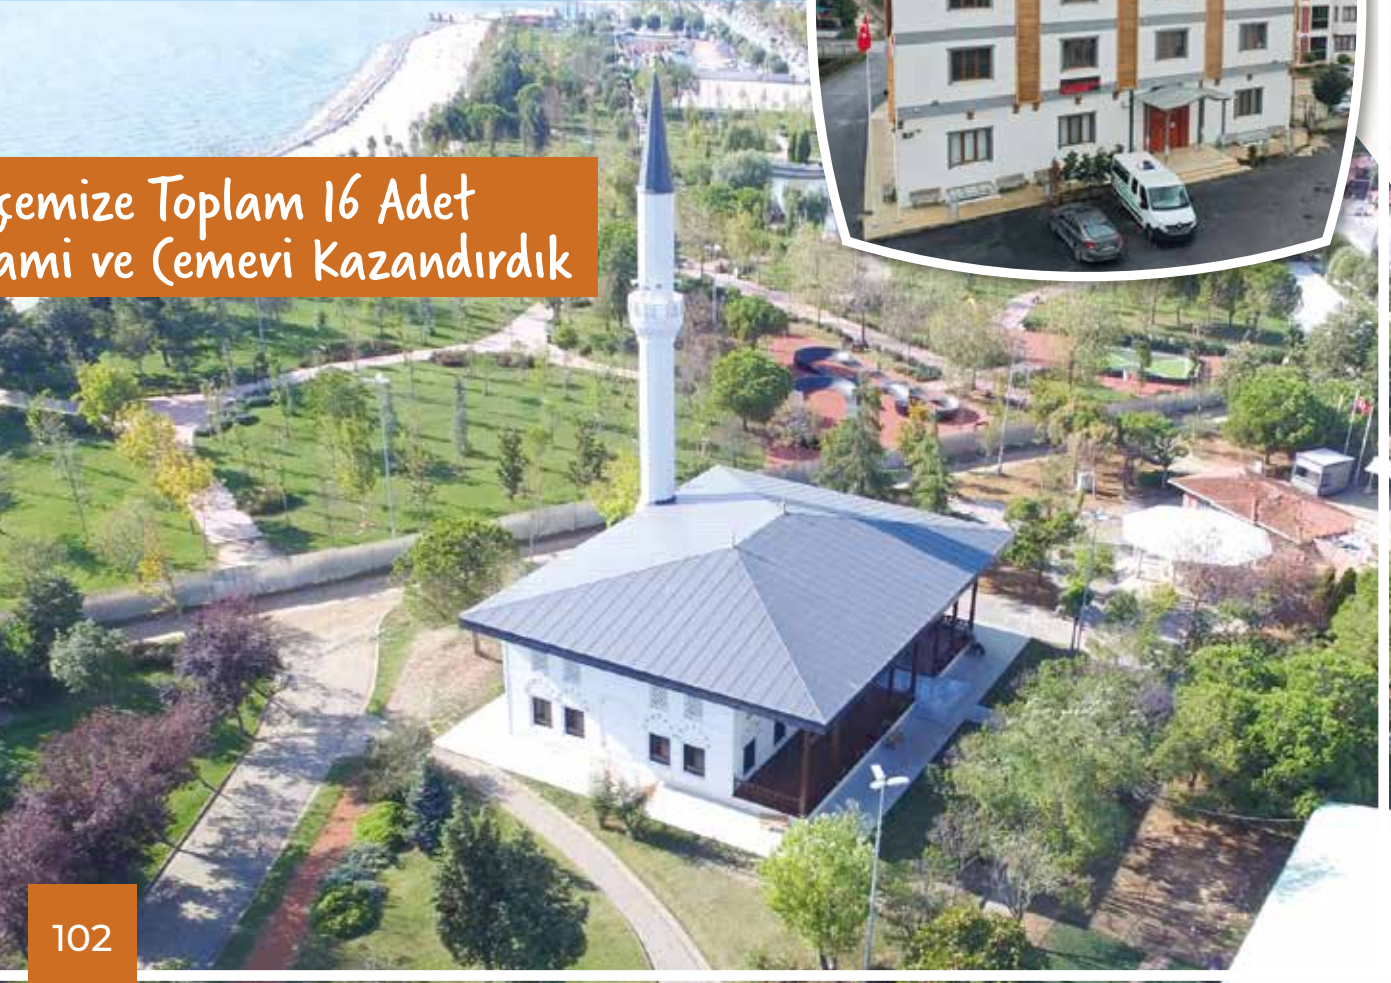

*İlçemize Toplam 16 Adet
Cami ve Cemevi Kazandırdık*